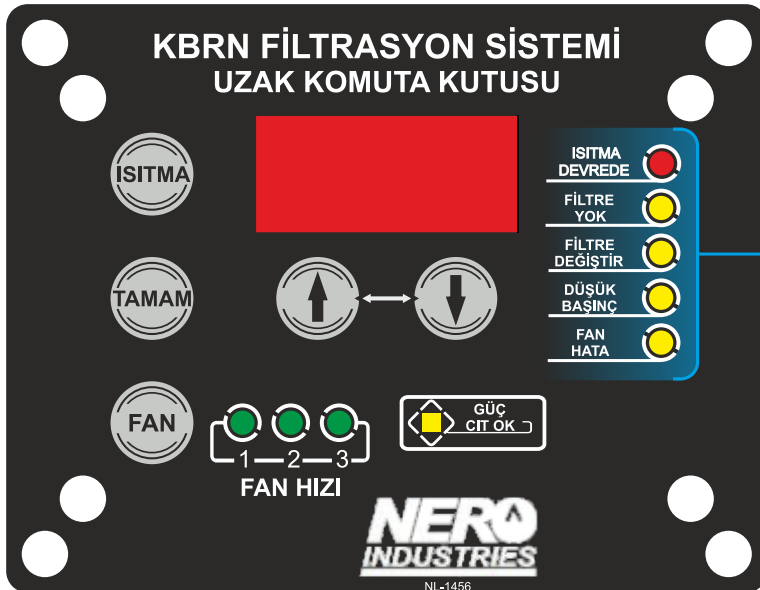

NERO INDUSTRIES

Advanced Reliability

KBRN DİJİTAL GÖSTERGELİ KONTROL ÜNİTESİ

DİJİTAL GÖSTERGELİ UZAK KONTROL KUTUSU

MARS-DJ1

Mars KBRN dijital göstergeli kontrol ünitesi, fan hızını, filtreleme süresini ve mekanizma hatalarını kontrol ederek tam kontrol ve gözlem imkanı sağlar. İklimlendirme sistemlerine sinyal göndererek otomatik olarak havayı ısıtıp soğutmak suretiyle mürettebata en uygun havayı sağlar. İç ısıtma ünitesiyle araç klimasından bağımsız olarak filtrelenmiş havayı ısıtıp mürettebata ulaştırır.

Müşteri isterleri doğrultusunda ek uyarılar verilip canbus üzerinden data akışı sağlanabilmektedir.

Basınç uyarı, sıcaklık, filtre ön sayacı gibi değerler kutu üzerinden manuel olarak ayarlanabilmektedir.

Birden fazla ünite tek bir uzak komuta ile kontrol edilebilmektedir.

Standartlar

MIL-STD-810G
MIL-STD-461G
MIL-STD-1275E

Konnektör: MS3474W10-6P

GENEL ÖZELLİKLER

Canbus J1939 Haberleşme Protokolü

Filtre Ön Sayacı

Filtre Değiştir Uyarısı

Cihaz İçi Test

Karartma Özelliği

AEP54 Uyumlu

ExBxY 44,5x110x85 mm

Ağırlık 0,5 kg

Uyarılar